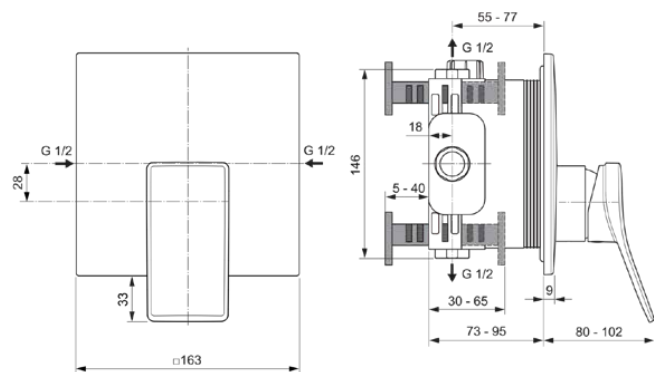

CONCA

A7373GN

CONCA | Baterie de duș încastrată 163x80x196 mm În finisaj silver storm, Kit 1 required (A1000), 23 l/min (3 bar) | Tehnologia Click, EPD, Tehnologia PVD

Imagine si schita

Informații generale

Tipul de produs:	Baterii de duș
Tipul de subprodus:	Baterie de duș încastrată
Marca:	Ideal Standard
Colecția:	CONCA
Designer:	Palomba Serafini Associati
Colour:	GN - Silver Storm
Efectul de finisare a suprafeței:	Satin
Înălțime (mm):	196
Lățime (mm):	163
Lungime / Proiecție (mm):	80 - 102
Metoda de fixare:	Kit 1 necesar
Kit încorporat recomandat 1:	A1000
Greutate netă (kg):	1.34
Cod EAN:	3800861085126

Specificațiile produsului

Numărul de rozete:	1
Număr de mânere:	1
Cod de culoare:	GN
Descrierea culorii:	silver storm
Tehnologia Cool Body:	Nu
Conectoare S ON / OFF:	Nu
Timp de spălare reglabil:	Nu
Poziția mânerului:	Partea din față
Material:	Metal
Materialul rozetei:	Metal
Calitatea materialului:	Alamă
Debit maxim la 3 bar (l):	23
Debit max. la 3 bar (l) pentru toate ieșirile:	23

CONCA

A7373GN

CONCA | Baterie de duș încastrată 163x80x196 mm În finisaj silver storm, Kit 1 required (A1000), 23 l/min (3 bar) | Tehnologia Click, EPD, Tehnologia PVD

Specificațiile produsului

Debit maxim la 3 bar (l) pentru Pipă:	23
Presiune de lucru max. (bar):	10
Presiune de lucru min. (bar):	0.5
Conectori S cu zgomot redus:	Nu
Tehnologia PVD:	Da
Forma rozetei (rozetelor):	Pătrat
Acoperirea suprafeței:	PVD
Efectul de finisare a suprafeței:	Satin
Limitator de temperatură:	Da
Tipul de mâner:	Pârghie
Tipul de control al temperaturii:	Acționat manual
Cu cuplaje S:	Nu
Cu rozetă(e):	Da
Cu mâner(e):	Da
Cu set de duș de mână:	Nu
Cu duș deasupra capului:	Nu
Cu lână de etanșare:	Da
Cu kit de duș:	Nu
Metoda de fixare:	Kit 1 necesar
Metoda de montare:	Perete / încorporat